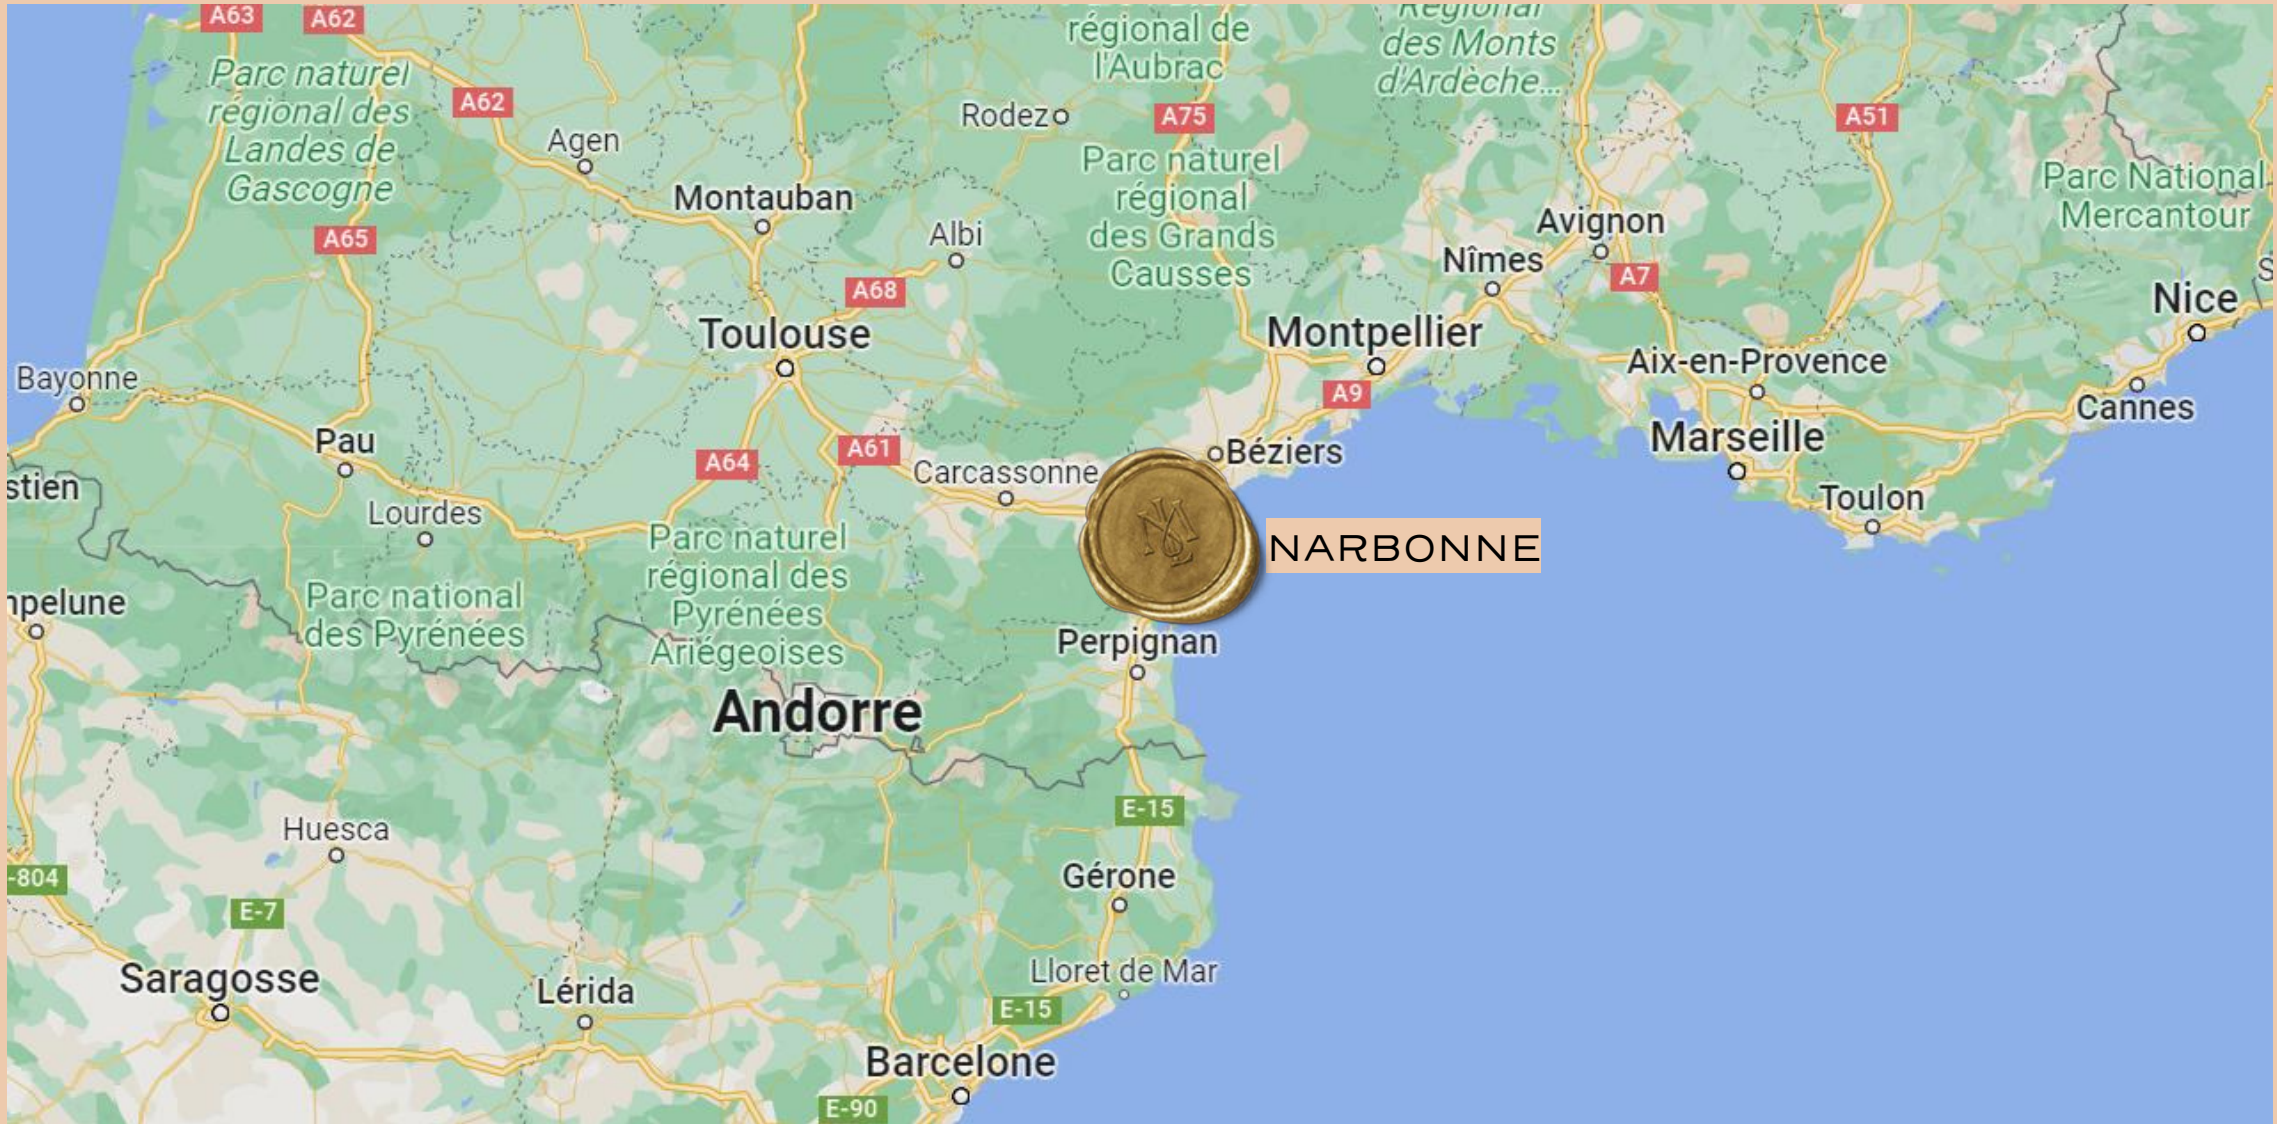

# NARBONNE

- Une cité romaine imprégnée d'histoire
- À seulement 15 minutes des plages
- Environnée de parcs naturels préservés
- Fier d'un héritage viticole exceptionnel
- Offrant de multiples sentiers pour la randonnée et le cyclisme
- À seulement 45 minutes de la majestueuse Carcassonne
- Dotée de plusieurs options d'aéroports à proximité (Carcassonne, Perpignan, Beziers).
- Avec une gare TGV au cœur de la ville
- Idéalement située au carrefour du Sud de la France